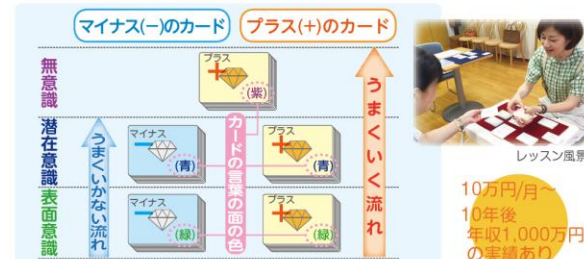

感情を癒し未来をナビゲートする

心理 ナビカード

マイナス(ネガティブ)の感情を愛の力で
プラス(ポジティブ)な感情に変える

エンライトメント心理学を学ぶ
カードカウンセラーコース

ミロクコース

特典 付き

369,000円(税込み)

プロのカウンセラーになる
心理ナビカード公認カウンセラー資格取得(認定証発行)

実践に即したカウンセリング手法と、ほかに類を見ない感情の癒し(ヒーリング)の手法を身につけます。

修了後は、短時間で問題解決に導くカウンセリングとヒーリングができるようになります。

このヒーリングは、相手の中にある恐れなどのネガティブな感情を愛の力でポジティブな感情に変え、解決することができます。

講師はベテランの現役プロカウンセラーです。

初級から上級まで、お一人お一人の個性をいかした指導をしていきます。

初級：(2日間) / 中級：(3日間)
上級：(6日間)

受講後30人のカウンセリングシートを提出→試験合格→プロカウンセラー資格取得

レッスン風景

10万円/月
10年後
年収1,000万円
の実績あり

(心理ナビカード)は T-ONE HEALING COMMUNITY(株)/日本ヒーリングセラピー研究所オリジナルのカードです

ミロクコース **特典** のご説明

ミロク 369コース **特典** ヒーリングワークショップなど以下のメニューがセットになった大変お得なコースです 有効期間6ヶ月