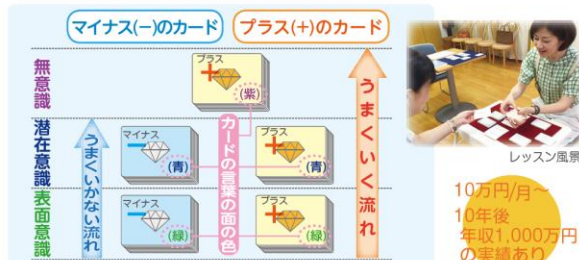

感情を癒し未来をナビゲートする

心理 ナビカード

マイナス(ネガティブ)の感情を愛の力で
プラス(ポジティブ)な感情に変える

エンライトメント心理学を学ぶ
カードカウンセラーコース

ミロクコース

特典 付き

369,000円(税込み)

プロのカウンセラーになる
心理ナビカード公認カウンセラー資格取得(認定証発行)

実践に即したカウンセリング手法と、ほかに類を見ない感情の癒し(ヒーリング)の手法を身につけます。

修了後は、短時間で問題解決に導くカウンセリングとヒーリングができるようになります。

このヒーリングは、相手の中にある恐れなどのネガティブな感情を愛の力でポジティブな感情に変え、解決することができます。

講師はベテランの現役プロカウンセラーです。

初級から上級まで、お一人お一人の個性をいかした指導をしていきます。

初級：(2日間) / 中級：(3日間)
上級：(6日間)

受講後30人のカウンセリングシートを提出→試験合格→プロカウンセラー資格取得

レッスン風景

10万円/月
10年後
年収1,000万円
の実績あり

(心理ナビカード)は T-ONE HEALING COMMUNITY(株)/日本ヒーリングセラピー研究所オリジナルのカードです

ミロクコース **特典** のご説明

ミロク 369コース **特典** ヒーリングワークショップなど以下のメニューがセットになった大変お得なコースです 有効期間6ヶ月